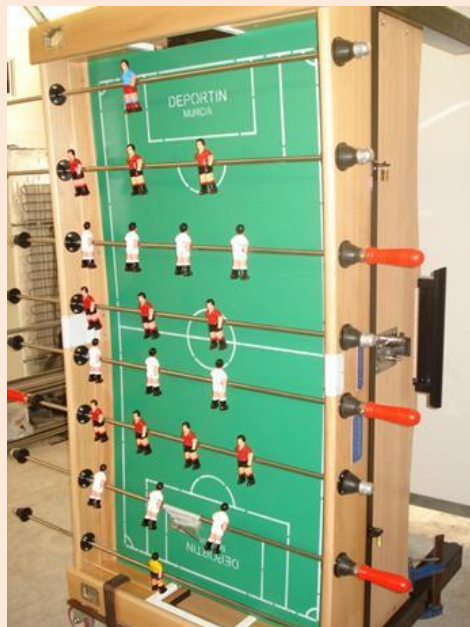

CARACTERISTICAS

DOMESTICO -Madera de haya barnizada en su color.

DEPORTIN HOME- DM Color Marron Chasis metálico pintado, con Bandejas interiores para caída de bolas- **NUEVO**

Barras cromadas de 13mm

Distribución de barras, según necesidades.

Puños redondos o alargados, pintados o sin pintar.

Jugadores metálicos con pies separados

Jugadores pintados en blanco y rojo-negro, pudiendo solicitar otros colores.

Patas con terminación en goma regulables

Regalo: Bolsa de bolas, aceite barras y 2 jugadores

Medidas: 176 cms Largo – 95 cms Ancho (con la barra + larga 150 cms)- 92 CMS Alto- peso: 130 kilos

PERSONALIZA TU FUTBOLIN

**NUEVO JUGADOR DEPORTIN
+ ELEGANTE + REALISTA+ DEFINIDO**

**NOVEDAD: PON LOS NOMBRES DE TUS AMIGOS
EN LA ESPALDA DEL JUGADOR**

Puños, Jugadores, Distribución de barras...

ELIGE EL PUÑO QUE MAS TE GUSTE

**PUÑOS DE MADERA: REDONDOS O ALARGADOS
PINTADOS O SIN PINTAR**