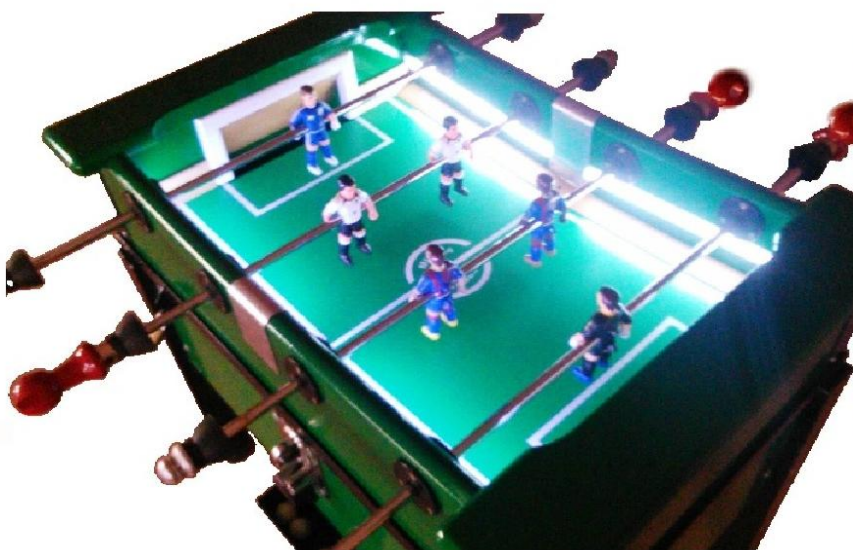

BRILLA CON LUZ PROPIA.

Ilumina tu rincón preferido y disfruta con la calidad de el Futbolín Deportivo **Duo**.