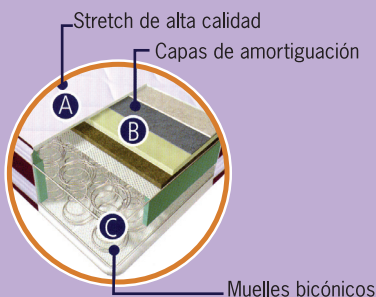

# SENSACIÓN PLUS

COLECCIÓN

GRADO  
ÓPTIMO

- Nuestra carcasa de muelle bicónico acerado (Sistema Bonnell).
- Distintas capas de amortiguación que suavizan y distribuyen la presión homogéneamente.
- Tejido Stretch de alta calidad con tratamiento SANITIZED®.
- Modelo mejorado que aporta un plus de confort.

**Bases recomendadas:**  
**Base tapizada y Canapé tapa rígida.**

# ILUSUEÑO

Nuestra carcasa de muelle bicónico acerado (Sistema Bonnell).  
Distintas capas de amortiguación que suavizan y distribuyen la presión homogéneamente.  
Tejido Stretch de alta calidad.  
Altura total + - 22cm.