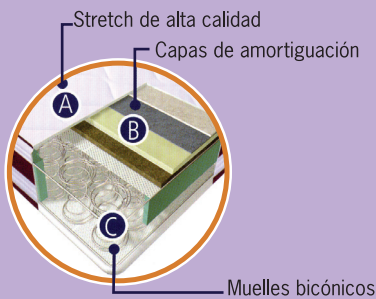

# SENSACIÓN PLUS

COLECCIÓN

GRADO  
ÓPTIMO

- Nuestra carcasa de muelle bicónico acerado (Sistema Bonnell).
- Distintas capas de amortiguación que suavizan y distribuyen la presión homogéneamente.
- Tejido Stretch de alta calidad con tratamiento SANITIZED®.
- Modelo mejorado que aporta un plus de confort.

**Bases recomendadas:**  
**Base tapizada y Canapé tapa rígida.**

# ILUSUEÑO

Nuestra carcasa de muelle bicónico acerado (Sistema Bonnell).  
Distintas capas de amortiguación que suavizan y distribuyen la presión homogéneamente.  
Tejido Stretch de alta calidad.  
Altura total + - 22cm.