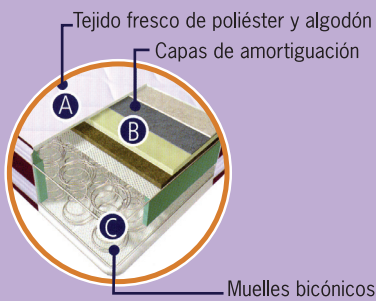

# ILUSUEÑO

Nuestra carcasa de muelle bicónico acerado (Sistema Bonnell).  
Distintas capas de amortiguación que suavizan y distribuyen la presión homogéneamente.  
Tejido Stretch de alta calidad.  
Altura total + - 22cm.

**Bases recomendadas:**  
**Base tapizada y Canapé tapa rígida.**

# AMANE CER

COLECCIÓN

GRADO  
ÓPTIMO

- Nuestra carcasa de muelle bicónico acerado (Sistema Bonnell).
- Distintas capas de amortiguación que suavizan y distribuyen el peso homogéneamente.
- Tejido fresco en poliéster y algodón.