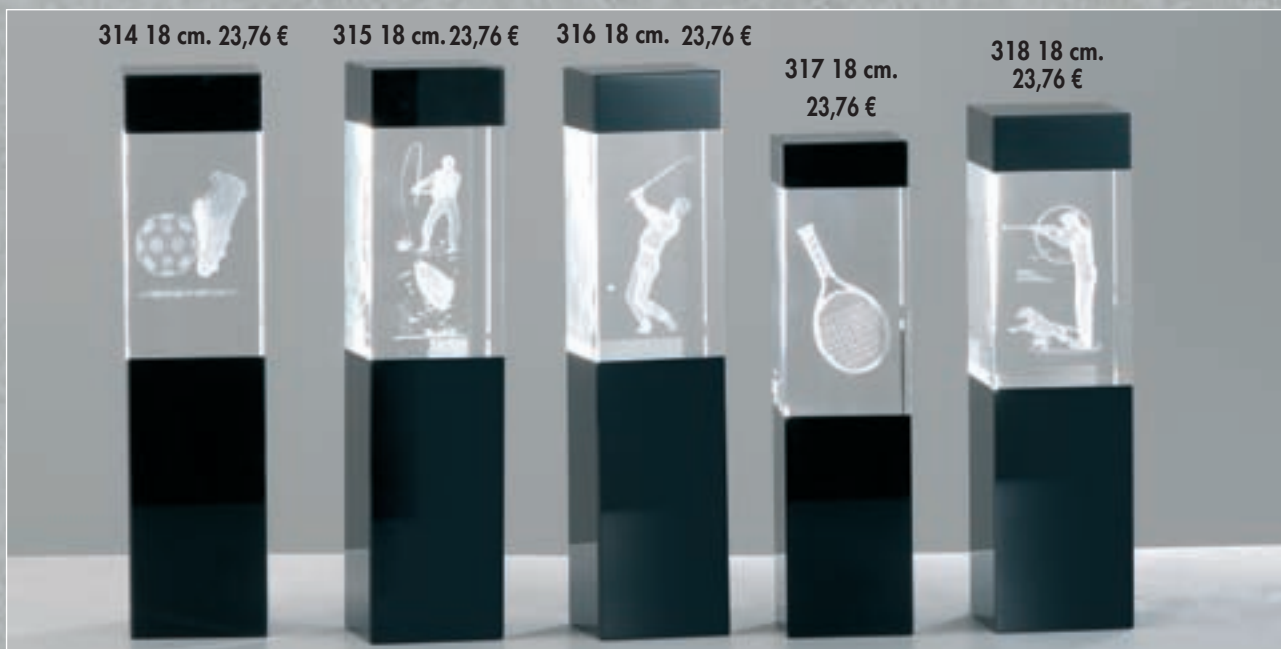

301/1 39 cm.

55,56 €

301/2 34 cm.

45,12 €

301/3 29 cm.

33,00 €

302/1 35 cm.
79,80 €

302/2 30 cm.
66,48 €

302/3 26 cm.
57,60 €

303/1 23 cm.

138,24 €

303/2 21 cm.

115,44 €

303/3 18,5 cm.

89,04 €

Copas cristal / *Crystal cups*

Metacrilato / *Meth-acrylate*

Metacrilato / *Meth-acrylate*

Trofeos barras / *Columnnes trophies*

347/1 62 cm.
100,03 €

347/2 54 cm.
89,38 €

348/1 65 cm.
106,46 €

348/2 58 cm.
90,24 €

349/1 41 cm.

349/2 38 cm.

349/3 35 cm.

350/1 45 cm.

350/2 43 cm.

350/3 41 cm.

34,51 €

32,64 €

28,32 €