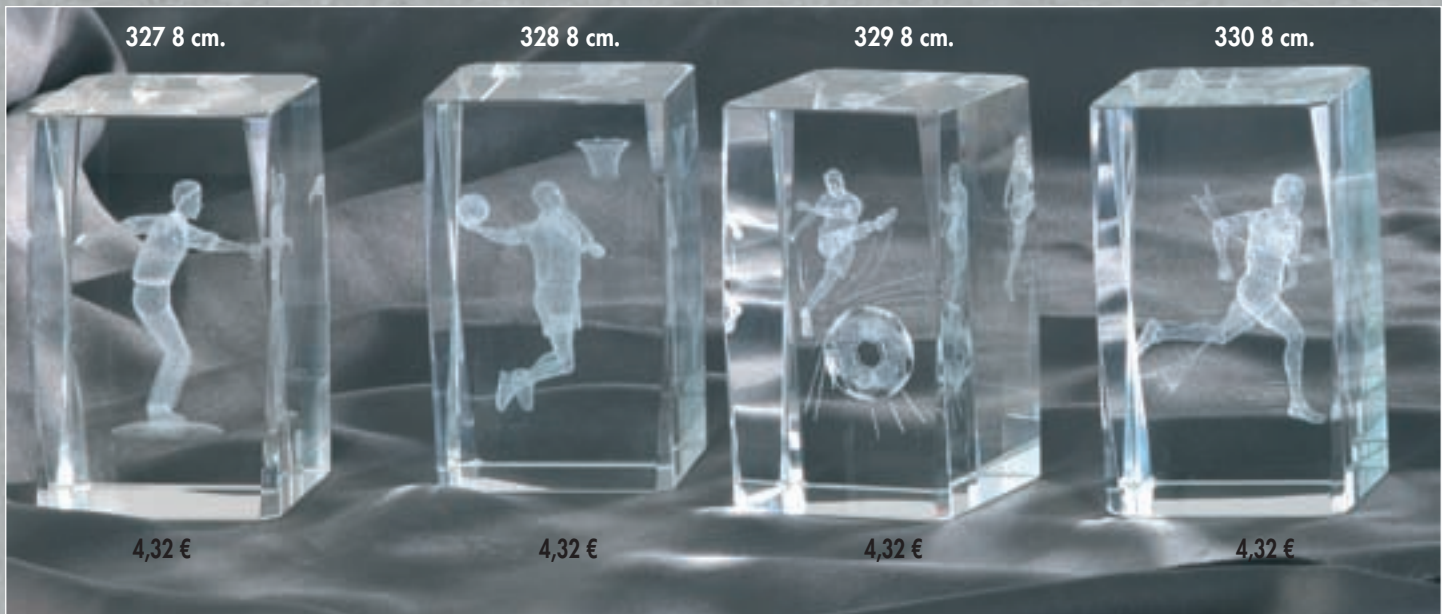

302/3 26 cm.
57,60 €

303/1 23 cm.

138,24 €

303/2 21 cm.

115,44 €

303/3 18,5 cm.

89,04 €

Copas cristal / *Crystal cups*

Metacrilato / *Meth-acrylate*

Metacrilato / *Meth-acrylate*

Trofeos barras / *Columnnes trophies*

347/1 62 cm.
100,03 €

347/2 54 cm.
89,38 €

348/1 65 cm.
106,46 €

348/2 58 cm.
90,24 €

349/1 41 cm.