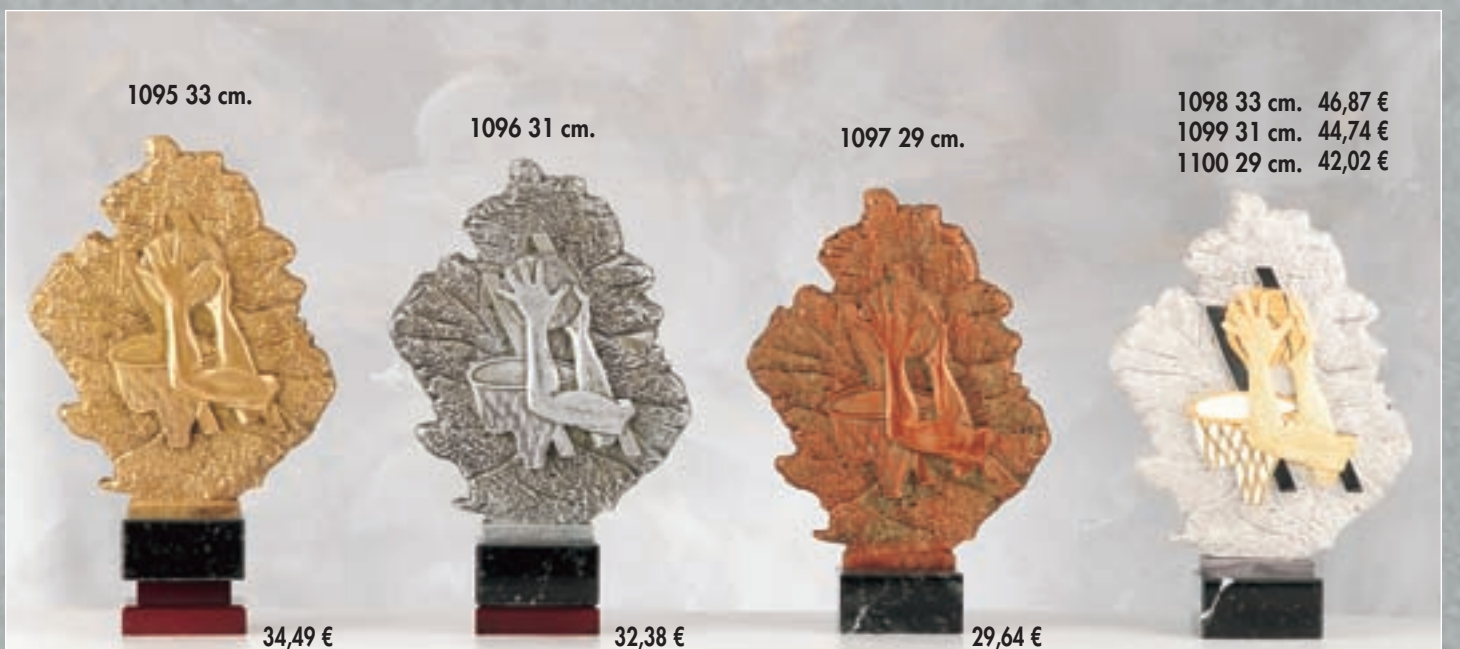

Alegorías Resina / *Resin Allegories*