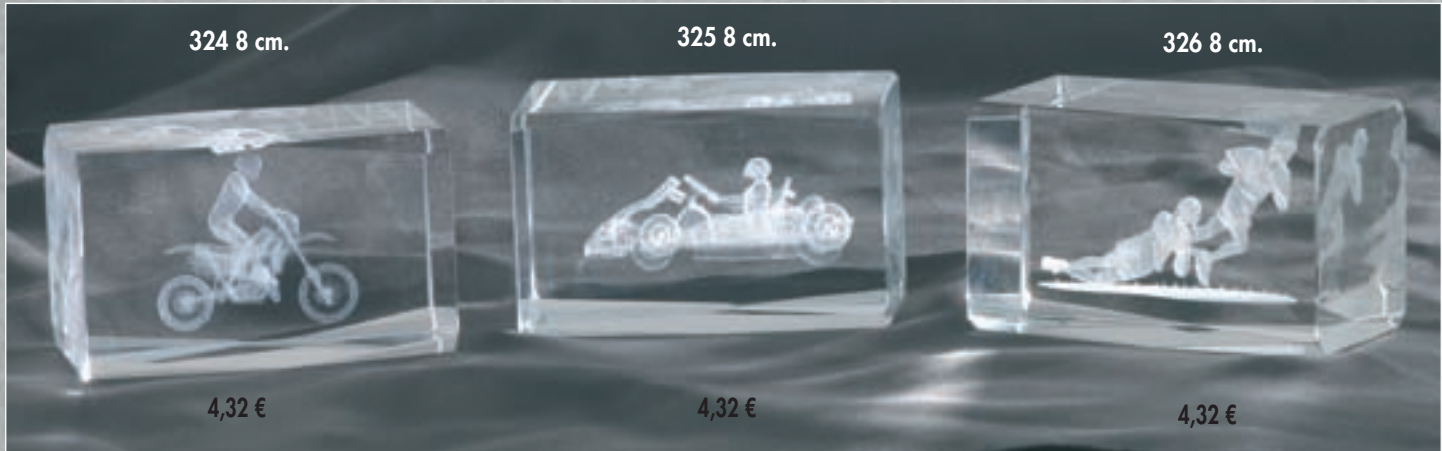

302/3 26 cm.
57,60 €

303/1 23 cm.

138,24 €

303/2 21 cm.

115,44 €

303/3 18,5 cm.

89,04 €

Copas cristal / *Crystal cups*

Metacrilato / *Meth-acrylate*

Metacrilato / *Meth-acrylate*

Trofeos barras / *Columnnes trophies*

347/1 62 cm.
100,03 €

347/2 54 cm.
89,38 €

348/1 65 cm.
106,46 €

348/2 58 cm.
90,24 €

349/1 41 cm.