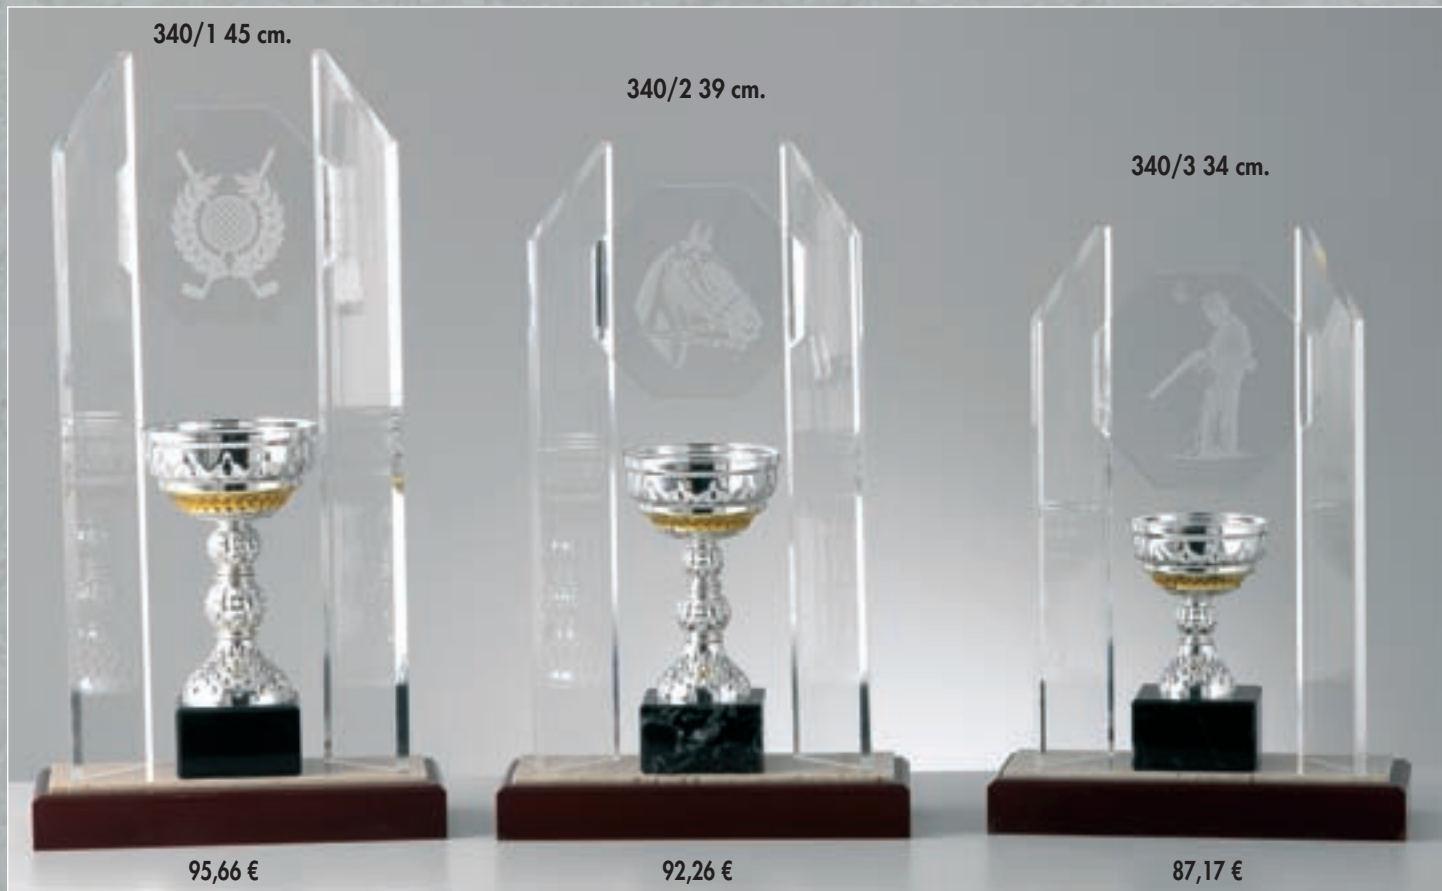

302/3 26 cm.
57,60 €

303/1 23 cm.

138,24 €

303/2 21 cm.

115,44 €

303/3 18,5 cm.

89,04 €

Copas cristal / *Crystal cups*

Metacrilato / *Meth-acrylate*

Metacrilato / *Meth-acrylate*

Trofeos barras / *Columnnes trophies*

347/1 62 cm.
100,03 €

347/2 54 cm.
89,38 €

348/1 65 cm.
106,46 €

348/2 58 cm.
90,24 €

349/1 41 cm.

349/2 38 cm.

349/3 35 cm.

350/1 45 cm.

350/2 43 cm.

350/3 41 cm.

34,51 €

32,64 €

28,32 €