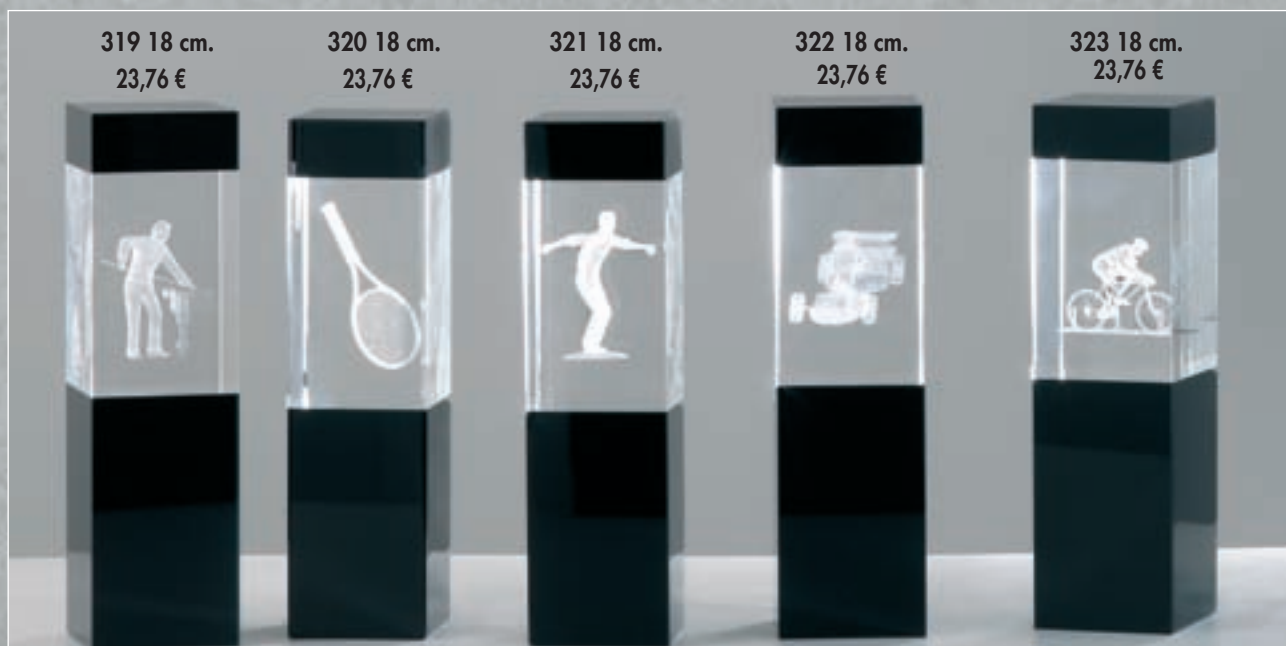

301/1 39 cm.

55,56 €

301/2 34 cm.

45,12 €

301/3 29 cm.

33,00 €

302/1 35 cm.
79,80 €

302/2 30 cm.
66,48 €

302/3 26 cm.
57,60 €

303/1 23 cm.

138,24 €

303/2 21 cm.

115,44 €

303/3 18,5 cm.

89,04 €

Copas cristal / *Crystal cups*

Metacrilato / *Meth-acrylate*

Metacrilato / *Meth-acrylate*

Trofeos barras / *Columnnes trophies*

347/1 62 cm.
100,03 €

347/2 54 cm.
89,38 €

348/1 65 cm.
106,46 €

348/2 58 cm.
90,24 €

349/1 41 cm.

349/2 38 cm.

349/3 35 cm.

350/1 45 cm.

350/2 43 cm.

350/3 41 cm.

34,51 €

32,64 €

28,32 €