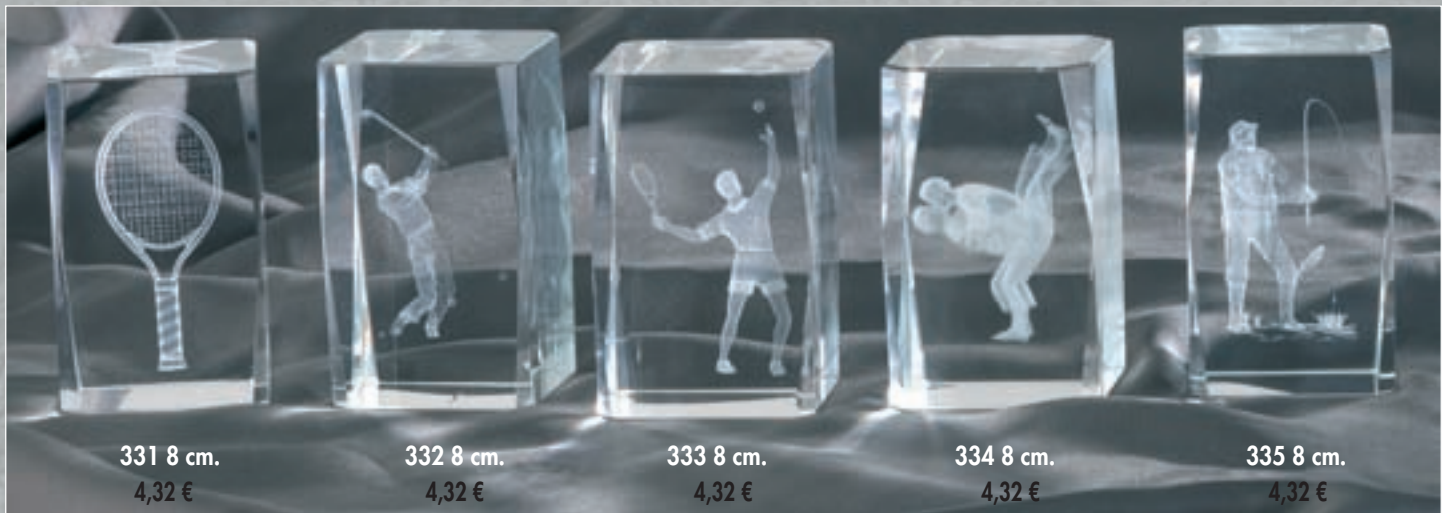

302/3 26 cm.
57,60 €

303/1 23 cm.

138,24 €

303/2 21 cm.

115,44 €

303/3 18,5 cm.

89,04 €

Copas cristal / *Crystal cups*

Metacrilato / *Meth-acrylate*

Metacrilato / *Meth-acrylate*

Trofeos barras / *Columnnes trophies*

347/1 62 cm.
100,03 €

347/2 54 cm.
89,38 €

348/1 65 cm.
106,46 €

348/2 58 cm.
90,24 €

349/1 41 cm.

349/2 38 cm.

349/3 35 cm.

350/1 45 cm.

350/2 43 cm.

350/3 41 cm.

34,51 €

32,64 €

28,32 €