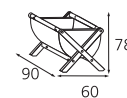

Moisés tijera TX-877 Magic

Cradle / Berceau / Culla / Moisés

Medidas: 78x60x90 cm

Dimensions / Dimensions / Dimensioni / Medidas

Colores: Blanco o Embero

Colours / Couleurs / Colori / Cores

White or Chocolate / Blanc ou Chocolat / Bianco o Noce africano / Branco o Chocolate

Sheets cradle (fitted sheet, pillowcase, flat sheet)
Berceau draps (de dessous, housse de coussin, de dessus)
Lenzuola culla (lenzuolo di sotto, fodera del cuscino, lenzuolo di sopra)
Lençóis moisés (lençol de baixo, fronha almofada, lençol de cima)

Moisés tijera TX-877 Chiss

Cradle / Berceau / Culla / Moisés

Medidas: 78x60x90 cm

Dimensions / Dimensions / Dimensioni / Medidas

Colores: Blanco o Marfil

Colours / Couleurs / Colori / Cores

White or Ivory / Blanc ou Ivoire / Bianco o Avorio / Branco o Marfim