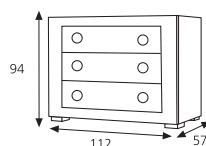

Arcoiris / Arcoiris Deco

<p>Descripción Description Description Descrizione Descrição</p>	<p>CUNA ARCOIRIS COT ARCOIRIS LIT ARCOIRIS LETTINO ARCOIRIS CAMA DE GRADES ARCOIRIS</p> <p>ARCOIRIS DECO con serigrafía de "Gato y Estrellas" With decoration "Cat & Stars" Dessin de "Chat et Étoiles" Disegno de "Gatti e Stelle" Desenho de "Gato y Estrelas"</p>	<p>BAÑERA B-1383 ARCOIRIS BABYBATH B-1383 BAIGNOIRE B-1383 BAGNETTO B-1383 BANHEIRA B-1383</p>	<p>ARMARIO A-1276 WARDROBE A-1276 ARMOIRE A-1276 GUARDAROBA A-1276 ARMÁRIO A-1276</p>	<p>CÓMODA CO-1277 CHEST OF DRAWERS CO-1277 COMMODE CO-1277 CASSETTIERA CO-1277 CÓMODA CO-1277</p>	<p>SINFONIER S-1281 SINFONIER S-1281 CHIFFONNIER S-1281 CASSETTIERA S-1281 CAMISEIRO S-1281</p>	<p>MESITA M-1278 NIGHTSTAND M-1278 CHEVET M-1278 COMODINO M-1278 MESA DE CABECEIRA M-1278</p>	<p>CABEZAL CAMA CC-1279 CHISS HEADBOARD CC-1279 TÊTE DE LIT CC-1279 TESTATA LETTO CC-1279 CABECEIRA CC-1279</p>
<p>Dimensiones Dimensions Dimensions Dimensioni Medidas</p>	<p>exterior: 94,5x125x67,5 cm external / extérieur esterne / exterior interior: 116,8x59,5 cm internal / intérieur interne / interior</p>	<p>93x79x49 cm</p>	<p>191x112x57 cm</p>	<p>94x112x57 cm</p>	<p>120x61x55 cm</p>	<p>62x62x42 cm</p>	<p>100x100x1,6 cm</p>
<p>Incluye include Inclu Incluso Incluído</p>	<p>2 posiciones de somier Lateral móvil 2 positions of mattress Drop Side 2 positions du somier Latéral mobile 2 posizioni del somier Laterale mobile 2 posições de somier Laterais movíl</p>	<p>Tapizado plástico, cubeta, jabonera y desagüe Striped plastic up holstery, soapdish and outflow Revêtement plastique rayures, cuvette, porte-savon et écoulement Tappezzeria in plastica a righe, recipiente, portasapone e scarico Tecido plástico riscas, cubeta, jaboner, vazio</p>	<p>Interior: colgador+ 3 estantes pequeños Inside: hanger + 3 small shelves Intérieur: perchoir+ 3 petites étagères Interno: appendi abiti + 3 mensole piccole Interior: cabide + 3 prateleiras pequenas</p>				
<p>Opcional Optional Optionnel Opzionale Opcionais</p>	<p>Cajón CP-1405 / Colchón de cuna 120x60 / Cambiador cuna CP-744 Drawer CP-1405 / Cot mattress / Changing station for cot CP-744 Tiroir CP-1405 / Matelas pour lit / Plan à langer pour lit CP-744 Cassetto incluso CP-1405 Materasso del lettino / Fasciatoio per lettino CP-744 Gaveta CP-1405 / Colchão de cama de grades / Vestidor de cama de grades CP-744</p>	<p>Pies redondos CP-1190 / Funda vestidor bañera TX-1152 Round feet CP-1190 Bath cover for plastic up-holstery TX-1152 Pied rond CP-1190 Housse matelas à langer TX-1152 Piedi circolari CP-1190 Fodera tappezzeria bagnetto TX-1152 Pés redondos CP-1190 Forra vestidor banheira TX-1152</p>		<p>Cambiador cómoda CP-1199 Plus (incluye tapizado de plástico) Changing table CP-1199 Plus (Includes striped plastic up holstery) Plan à langer avec revêtement en plastique CP-1199 Plus Fasciatoio cassetiera con tappezzeria di plastica CP-1199 Plus Vestidor cómoda CP-1199 Plus (incluido tecido plástico)</p>			
<p>Material Material Matériaux Materiali Materias</p>	<p>Mdf Lacado / Haya Mdf Lacquered-beech Mdf Laqué-hêtre Mdf Laccato-faggio Mdf Lacado-faia</p>	<p>Tablero Melaminizado Lacado Melamine Board Lacquered Planche Traitée Laqué Pannello Melamminizzato Laccato Placa com Melamina Lacado</p>	<p>Tablero Melaminizado Lacado Melamine Board Lacquered Planche Traitée Laqué Pannello Melamminizzato Laccato Placa com Melamina Lacado</p>	<p>Tablero Melaminizado Lacado Melamine Board Lacquered Planche Traitée Laqué Pannello Melamminizzato Laccato Placa com Melamina Lacado</p>	<p>Tablero Melaminizado Lacado Melamine Board Lacquered Planche Traitée Laqué Pannello Melamminizzato Laccato Laccato / Placa com Melamina Lacado</p>	<p>Mdf Lacado Mdf Lacquered Mdf Laqué Mdf Laccato Mdf Lacado</p>	<p>Mdf Lacado Mdf Lacquered Mdf Laqué Mdf Laccato Mdf Lacado</p>
<p>Colores Colours Couleurs Colori Cores</p>							