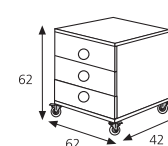

Arcoiris / Arcoiris Deco

<p>Descripción Description Description Descrizione Descrição</p>	<p>CUNA ARCOIRIS COT ARCOIRIS LIT ARCOIRIS LETTINO ARCOIRIS CAMA DE GRADES ARCOIRIS</p> <p>ARCOIRIS DECO con serigrafía de "Gato y Estrellas" With decoration "Cat & Stars" Dessin de "Chat et Étoiles" Disegno de "Gatti e Stelle" Desenho de "Gato y Estrelas"</p>	<p>BAÑERA B-1383 ARCOIRIS BABYBATH B-1383 BAIGNOIRE B-1383 BAGNETTO B-1383 BANHEIRA B-1383</p>	<p>ARMARIO A-1276 WARDROBE A-1276 ARMOIRE A-1276 GUARDAROBA A-1276 ARMÁRIO A-1276</p>	<p>CÓMODA CO-1277 CHEST OF DRAWERS CO-1277 COMMODE CO-1277 CASSETTIERA CO-1277 CÓMODA CO-1277</p>	<p>SINFONIER S-1281 SINFONIER S-1281 CHIFFONNIER S-1281 CASSETTIERA S-1281 CAMISEIRO S-1281</p>	<p>MESITA M-1278 NIGHTSTAND M-1278 CHEVET M-1278 COMODINO M-1278 MESA DE CABECEIRA M-1278</p>	<p>CABEZAL CAMA CC-1279 CHISS HEADBOARD CC-1279 TÊTE DE LIT CC-1279 TESTATA LETTO CC-1279 CABECEIRA CC-1279</p>
<p>Dimensiones Dimensions Dimensions Dimensioni Medidas</p>	<p>exterior: 94,5x125x67,5 cm external / extérieur esterne / exterior interior: 116,8x59,5 cm internal / intérieur interne / interior</p>	<p>93x79x49 cm</p>	<p>191x112x57 cm</p>	<p>94x112x57 cm</p>	<p>120x61x55 cm</p>	<p>62x62x42 cm</p>	<p>100x100x1,6 cm</p>
<p>Incluye include Inclu Incluso Incluído</p>	<p>2 posiciones de somier Lateral móvil 2 positions of mattress Drop Side 2 positions du somier Latéral mobile 2 posizioni del somier Laterale mobile 2 posições de somier Laterais movíl</p>	<p>Tapizado plástico, cubeta, jabonera y desagüe Striped plastic up holstery, soapdish and outflow Revêtement plastique rayures, cuvette, porte-savon et écoulement Tappezzeria in plastica a righe, recipiente, portasapone e scarico Tecido plástico riscas, cubeta, jaboner, vazio</p>	<p>Interior: colgador+ 3 estantes pequeños Inside: hanger + 3 small shelves Intérieur: perchoir+ 3 petites étagères Interno: appendi abiti + 3 mensole piccole Interior: cabide + 3 prateleiras pequenas</p>				
<p>Opcional Optional Optionnel Opzionale Opcionais</p>	<p>Cajón CP-1405 / Colchón de cuna 120x60 / Cambiador cuna CP-744 Drawer CP-1405 / Cot mattress / Changing station for cot CP-744 Tiroir CP-1405 / Matelas pour lit / Plan à langer pour lit CP-744 Cassetto incluso CP-1405 Materasso del lettino / Fasciatoio per lettino CP-744 Gaveta CP-1405 / Colchão de cama de grades / Vestidor de cama de grades CP-744</p>	<p>Pies redondos CP-1190 / Funda vestidor bañera TX-1152 Round feet CP-1190 Bath cover for plastic up-holstery TX-1152 Pied rond CP-1190 Housse matelas à langer TX-1152 Piedi circolari CP-1190 Fodera tappezzeria bagnetto TX-1152 Pés redondos CP-1190 Forra vestidor banheira TX-1152</p>		<p>Cambiador cómoda CP-1199 Plus (incluye tapizado de plástico) Changing table CP-1199 Plus (Includes striped plastic up holstery) Plan à langer avec revêtement en plastique CP-1199 Plus Fasciatoio cassetiera con tappezzeria di plastica CP-1199 Plus Vestidor cómoda CP-1199 Plus (incluido tecido plástico)</p>			
<p>Material Material Matériaux Materiali Materias</p>	<p>Mdf Lacado / Haya Mdf Lacquered-beech Mdf Laqué-hêtre Mdf Laccato-faggio Mdf Lacado-faia</p>	<p>Tablero Melaminizado Lacado Melamine Board Lacquered Planche Traitée Laqué Pannello Melamminizzato Laccato Placa com Melamina Lacado</p>	<p>Tablero Melaminizado Lacado Melamine Board Lacquered Planche Traitée Laqué Pannello Melamminizzato Laccato Placa com Melamina Lacado</p>	<p>Tablero Melaminizado Lacado Melamine Board Lacquered Planche Traitée Laqué Pannello Melamminizzato Laccato Placa com Melamina Lacado</p>	<p>Tablero Melaminizado Lacado Melamine Board Lacquered Planche Traitée Laqué Pannello Melamminizzato Laccato Laccato / Placa com Melamina Lacado</p>	<p>Mdf Lacado Mdf Lacquered Mdf Laqué Mdf Laccato Mdf Lacado</p>	<p>Mdf Lacado Mdf Lacquered Mdf Laqué Mdf Laccato Mdf Lacado</p>
<p>Colores Colours Couleurs Colori Cores</p>							