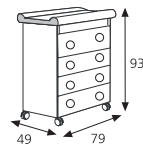

Arcoiris / Arcoiris Deco

<p>Descripción Description Description Descrizione Descrição</p>	<p>CUNA ARCOIRIS COT ARCOIRIS LIT ARCOIRIS LETTINO ARCOIRIS CAMA DE GRADES ARCOIRIS</p> <p>ARCOIRIS DECO con serigrafía de "Gato y Estrellas" With decoration "Cat & Stars" Dessin de "Chat et Étoiles" Disegno de "Gatti e Stelle" Desenho de "Gato y Estrelas"</p>	<p>BAÑERA B-1383 ARCOIRIS BABYBATH B-1383 BAIGNOIRE B-1383 BAGNETTO B-1383 BANHEIRA B-1383</p>	<p>ARMARIO A-1276 WARDROBE A-1276 ARMOIRE A-1276 GUARDAROBA A-1276 ARMÁRIO A-1276</p>	<p>CÓMODA CO-1277 CHEST OF DRAWERS CO-1277 COMMODE CO-1277 CASSETTIERA CO-1277 CÓMODA CO-1277</p>	<p>SINFONIER S-1281 SINFONIER S-1281 CHIFFONNIER S-1281 CASSETTIERA S-1281 CAMISEIRO S-1281</p>	<p>MESITA M-1278 NIGHTSTAND M-1278 CHEVET M-1278 COMODINO M-1278 MESA DE CABECEIRA M-1278</p>	<p>CABEZAL CAMA CC-1279 CHISS HEADBOARD CC-1279 TÊTE DE LIT CC-1279 TESTATA LETTO CC-1279 CABECEIRA CC-1279</p>
<p>Dimensiones Dimensions Dimensions Dimensioni Medidas</p>	<p>exterior: 94,5x125x67,5 cm external / extérieur esterne / exterior interior: 116,8x59,5 cm internal / intérieur interne / interior</p>	<p>93x79x49 cm</p>	<p>191x112x57 cm</p>	<p>94x112x57 cm</p>	<p>120x61x55 cm</p>	<p>62x62x42 cm</p>	<p>100x100x1,6 cm</p>
<p>Incluye include Inclu Incluso Incluído</p>	<p>2 posiciones de somier Lateral móvil 2 positions of mattress Drop Side 2 positions du somier Latéral mobile 2 posizioni del somier Laterale mobile 2 posições de somier Laterais movíl</p>	<p>Tapizado plástico, cubeta, jabonera y desagüe Striped plastic up holstery, soapdish and outflow Revêtement plastique rayures, cuvette, porte-savon et écoulement Tappezzeria in plastica a righe, recipiente, portasapone e scarico Tecido plástico riscas, cubeta, jaboner, vazio</p>	<p>Interior: colgador+ 3 estantes pequeños Inside: hanger + 3 small shelves Intérieur: perchoir+ 3 petites étagères Interno: appendi abiti + 3 mensole piccole Interior: cabide + 3 prateleiras pequenas</p>				
<p>Opcional Optional Optionnel Opzionale Opcionais</p>	<p>Cajón CP-1405 / Colchón de cuna 120x60 / Cambiador cuna CP-744 Drawer CP-1405 / Cot mattress / Changing station for cot CP-744 Tiroir CP-1405 / Matelas pour lit / Plan à langer pour lit CP-744 Cassetto incluso CP-1405 Materasso del lettino / Fasciatoio per lettino CP-744 Gaveta CP-1405 / Colchão de cama de grades / Vestidor de cama de grades CP-744</p>	<p>Pies redondos CP-1190 / Funda vestidor bañera TX-1152 Round feet CP-1190 Bath cover for plastic up-holstery TX-1152 Pied rond CP-1190 Housse matelas à langer TX-1152 Piedi circolari CP-1190 Fodera tappezzeria bagnetto TX-1152 Pés redondos CP-1190 Forra vestidor banheira TX-1152</p>		<p>Cambiador cómoda CP-1199 Plus (incluye tapizado de plástico) Changing table CP-1199 Plus (Includes striped plastic up holstery) Plan à langer avec revêtement en plastique CP-1199 Plus Fasciatoio cassetiera con tappezzeria di plastica CP-1199 Plus Vestidor cómoda CP-1199 Plus (incluido tecido plástico)</p>			
<p>Material Material Matériaux Materiali Materias</p>	<p>Mdf Lacado / Haya Mdf Lacquered-beech Mdf Laqué-hêtre Mdf Laccato-faggio Mdf Lacado-faia</p>	<p>Tablero Melaminizado Lacado Melamine Board Lacquered Planche Traitée Laqué Pannello Melamminizzato Laccato Placa com Melamina Lacado</p>	<p>Tablero Melaminizado Lacado Melamine Board Lacquered Planche Traitée Laqué Pannello Melamminizzato Laccato Placa com Melamina Lacado</p>	<p>Tablero Melaminizado Lacado Melamine Board Lacquered Planche Traitée Laqué Pannello Melamminizzato Laccato Placa com Melamina Lacado</p>	<p>Tablero Melaminizado Lacado Melamine Board Lacquered Planche Traitée Laqué Pannello Melamminizzato Laccato Laccato / Placa com Melamina Lacado</p>	<p>Mdf Lacado Mdf Lacquered Mdf Laqué Mdf Laccato Mdf Lacado</p>	<p>Mdf Lacado Mdf Lacquered Mdf Laqué Mdf Laccato Mdf Lacado</p>
<p>Colores Colours Couleurs Colori Cores</p>							