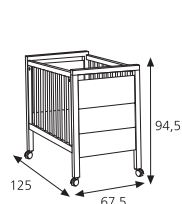

Arcoiris / Arcoiris Deco

<p>Descripción Description Description Descrizione Descrição</p>	<p>CUNA ARCOIRIS COT ARCOIRIS LIT ARCOIRIS LETTINO ARCOIRIS CAMA DE GRADES ARCOIRIS</p> <p>ARCOIRIS DECO con serigrafía de "Gato y Estrellas" With decoration "Cat & Stars" Dessin de "Chat et Étoiles" Disegno de "Gatti e Stelle" Desenho de "Gato y Estrelas"</p>	<p>BAÑERA B-1383 ARCOIRIS BABYBATH B-1383 BAIGNOIRE B-1383 BAGNETTO B-1383 BANHEIRA B-1383</p>	<p>ARMARIO A-1276 WARDROBE A-1276 ARMOIRE A-1276 GUARDAROBA A-1276 ARMÁRIO A-1276</p>	<p>CÓMODA CO-1277 CHEST OF DRAWERS CO-1277 COMMODE CO-1277 CASSETTIERA CO-1277 CÓMODA CO-1277</p>	<p>SINFONIER S-1281 SINFONIER S-1281 CHIFFONNIER S-1281 CASSETTIERA S-1281 CAMISEIRO S-1281</p>	<p>MESITA M-1278 NIGHTSTAND M-1278 CHEVET M-1278 COMODINO M-1278 MESA DE CABECEIRA M-1278</p>	<p>CABEZAL CAMA CC-1279 CHISS HEADBOARD CC-1279 TÊTE DE LIT CC-1279 TESTATA LETTO CC-1279 CABECEIRA CC-1279</p>
<p>Dimensiones Dimensions Dimensions Dimensioni Medidas</p>	<p>exterior: 94,5x125x67,5 cm external / extérieur esterne / exterior interior: 116,8x59,5 cm internal / intérieur interne / interior</p>	<p>93x79x49 cm</p>	<p>191x112x57 cm</p>	<p>94x112x57 cm</p>	<p>120x61x55 cm</p>	<p>62x62x42 cm</p>	<p>100x100x1,6 cm</p>
<p>Incluye include Inclu Incluso Incluído</p>	<p>2 posiciones de somier Lateral móvil 2 positions of mattress Drop Side 2 positions du somier Latéral mobile 2 posizioni del somier Laterale mobile 2 posições de somier Laterais movíl</p>	<p>Tapizado plástico, cubeta, jabonera y desagüe Striped plastic up holstery, soapdish and outflow Revêtement plastique rayures, cuvette, porte-savon et écoulement Tappezzeria in plastica a righe, recipiente, portasapone e scarico Tecido plástico riscas, cubeta, jaboner, vazio</p>	<p>Interior: colgador+ 3 estantes pequeños Inside: hanger + 3 small shelves Intérieur: perchoir+ 3 petites étagères Interno: appendi abiti + 3 mensole piccole Interior: cabide + 3 prateleiras pequenas</p>				
<p>Opcional Optional Optionnel Opzionale Opcionais</p>	<p>Cajón CP-1405 / Colchón de cuna 120x60 / Cambiador cuna CP-744 Drawer CP-1405 / Cot mattress / Changing station for cot CP-744 Tiroir CP-1405 / Matelas pour lit / Plan à langer pour lit CP-744 Cassetto incluso CP-1405 Materasso del lettino / Fasciatoio per lettino CP-744 Gaveta CP-1405 / Colchão de cama de grades / Vestidor de cama de grades CP-744</p>	<p>Pies redondos CP-1190 / Funda vestidor bañera TX-1152 Round feet CP-1190 Bath cover for plastic up-holstery TX-1152 Pied rond CP-1190 Housse matelas à langer TX-1152 Piedi circolari CP-1190 Fodera tappezzeria bagnetto TX-1152 Pés redondos CP-1190 Forra vestidor banheira TX-1152</p>		<p>Cambiador cómoda CP-1199 Plus (incluye tapizado de plástico) Changing table CP-1199 Plus (Includes striped plastic up holstery) Plan à langer avec revêtement en plastique CP-1199 Plus Fasciatoio cassetiera con tappezzeria di plastica CP-1199 Plus Vestidor cómoda CP-1199 Plus (incluido tecido plástico)</p>			
<p>Material Material Matériaux Materiali Materias</p>	<p>Mdf Lacado / Haya Mdf Lacquered-beech Mdf Laqué-hêtre Mdf Laccato-faggio Mdf Lacado-faia</p>	<p>Tablero Melaminizado Lacado Melamine Board Lacquered Planche Traitée Laqué Pannello Melamminizzato Laccato Placa com Melamina Lacado</p>	<p>Tablero Melaminizado Lacado Melamine Board Lacquered Planche Traitée Laqué Pannello Melamminizzato Laccato Placa com Melamina Lacado</p>	<p>Tablero Melaminizado Lacado Melamine Board Lacquered Planche Traitée Laqué Pannello Melamminizzato Laccato Placa com Melamina Lacado</p>	<p>Tablero Melaminizado Lacado Melamine Board Lacquered Planche Traitée Laqué Pannello Melamminizzato Laccato Laccato / Placa com Melamina Lacado</p>	<p>Mdf Lacado Mdf Lacquered Mdf Laqué Mdf Laccato Mdf Lacado</p>	<p>Mdf Lacado Mdf Lacquered Mdf Laqué Mdf Laccato Mdf Lacado</p>
<p>Colores Colours Couleurs Colori Cores</p>							