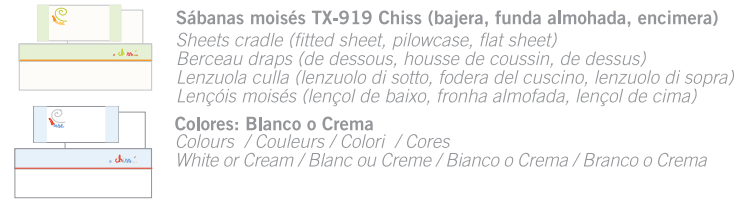

Complementos / Accesories / Compléments / Accessori / Complementos

Sábanas moisés TX-919 Chiss (bajera, funda almohada, encimera)

Sheets cradle (fitted sheet, pillowcase, flat sheet)
Berceau draps (de dessous, housse de coussin, de dessus)
Lenzuola culla (lenzuolo di sotto, fodera del cuscino, lenzuolo di sopra)
Lençois moisés (lençol de baixo, fronha almofada, lençol de cima)

Colores: Blanco o Crema

Colours / Couleurs / Colori / Cores
White or Cream / Blanc ou Creme / Bianco o Crema / Branco o Crema

Moisés tijera TX-877 Chiss

Cradle / Berceau / Culla / Moisés

Medidas: 78x60x90 cm

Dimensions / Dimensioni / Medidas

Colores: Blanco

Colours / Couleurs / Colori / Cores
White / Blanc / Bianco / Branco

Colores: Marfil

Colours / Couleurs / Colori / Cores
Ivory / Ivoire / Avorio / Marfim

Piqué Limón TX-839 (ancho: 280 cm)

TX-839 (width / large / largo / large: 280 cm)
Lemon pique / Piqué citron / Picchè limone / Piquê limón

Piqué Kiwi TX-839 (ancho: 280 cm)

TX-839 (width / large / largo / large: 280 cm)
Kiwi pique / Piqué kiwi / Picchè kiwi / Piquê kiwi

Piqué Mandarina TX-839 (ancho: 280 cm)

TX-839 (width / large / largo / large: 280 cm)
Orange pique / Piqué mandarine / Picchè mandarino / Piquê tangerina

Piqué Celeste TX-839 (ancho: 280 cm)

TX-839 (width / large / largo / large: 280 cm)
Sky pique / Piqué bleu clair / Picchè celeste / Piquê celeste

Piqué Rojo TX-839 (ancho: 280 cm)

TX-839 (width / large / largo / large: 280 cm)
Red pique / Piqué rouge / Picchè rosso / Piquê vermelho

Piqué Blanco TX-839 (ancho: 280 cm)

TX-839 (width / large / largo / large: 280 cm)
White pique / Piqué blanc / Picchè bianco / Piquê branco

Aplique textil grande TX-868 Chiss (19x13 cm)

Textile decorative piece big / Applique textile grand / Decorazione tessile grande / Aplique tecido grande

Cenefa PP-843 Chiss blanco (1000x17cm)

Border / Bordure / Bordura / Sanefa
White / Blanc / Bianco / Branco

Cenefa PP-843 Chiss crema (1000x17cm)

Border / Bordure / Bordura / Sanefa
Cream / Crème / Crema / Crema

Aplique decorativo PP-1407 Chiss (82x56 cm)

Decorative piece / Applique décoratif / Applique decorativi / Aplique decoração

Producto con entrega inmediata para España y Portugal / Immediate delivery product for Spain & Portugal /
Produit de livraison immédiate en Espagne & Portugal / Prodotto di consegna immediata in Spagna & Portogallo
Produto de entrega imediata en Espanha & Portugal

86/87