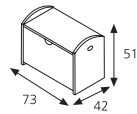

Descripción <i>Description</i> <i>Descrizione</i> <i>Descrição</i>	CABEZAL CC-1081 ELEGANCE HEADBOARD CC-1081 TÊTE DE LIT CC-1081 TESTATA LETTO CC-1081 CABECEIRA CC-1081	MESITA M-1108 ELEGANCE NIGHTSTAND M-1108 CHEVET M-1108 COMODINO M-1108 MESA DE CABECEIRA M-1108	BAÚL BA-712 TOYTRUNK BA-712 COFFRE À JOUETS BA-712 BAULE GIOCHI BA-712 BAÚ BA-712
Dimensiones <i>Dimensions</i> <i>Dimensioni</i> <i>Medidas</i>	100x100x1,6 cm	62x50x44 cm	51x73x42 cm
Incluye <i>Include</i> <i>Inclu</i> <i>Incluso</i> <i>Incluído</i>			
Opcional <i>Optional</i> <i>Optionnel</i> <i>Opzionale</i> <i>Opcionais</i>			
Material <i>Material</i> <i>Matériaux</i> <i>Materiali</i> <i>Materias</i>	Mdf Lacado Mdf Lacquered Mdf Laqué Mdf Laccato Mdf Lacado	Mdf Lacado Mdf Lacquered Mdf Laqué Mdf Laccato Mdf Lacado	Mdf Lacado Mdf Lacquered Mdf Laqué Mdf Laccato Mdf Lacado
Colores <i>Colours</i> <i>Couleurs</i> <i>Colori</i> <i>Cores</i>			