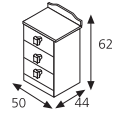

Descripción <i>Description</i> <i>Descrizione</i> <i>Descrição</i>	CABEZAL CC-1081 ELEGANCE HEADBOARD CC-1081 TÊTE DE LIT CC-1081 TESTATA LETTO CC-1081 CABECEIRA CC-1081	MESITA M-1108 ELEGANCE NIGHTSTAND M-1108 CHEVET M-1108 COMODINO M-1108 MESA DE CABECEIRA M-1108	BAÚL BA-712 TOYTRUNK BA-712 COFFRE À JOUETS BA-712 BAULE GIOCHI BA-712 BAÚ BA-712
Dimensiones <i>Dimensions</i> <i>Dimensioni</i> <i>Medidas</i>	100x100x1,6 cm	62x50x44 cm	51x73x42 cm
Incluye <i>Include</i> <i>Inclu</i> <i>Incluso</i> <i>Incluído</i>			
Opcional <i>Optional</i> <i>Optionnel</i> <i>Opzionale</i> <i>Opcionais</i>			
Material <i>Material</i> <i>Matériaux</i> <i>Materiali</i> <i>Materias</i>	Mdf Lacado Mdf Lacquered Mdf Laqué Mdf Laccato Mdf Lacado	Mdf Lacado Mdf Lacquered Mdf Laqué Mdf Laccato Mdf Lacado	Mdf Lacado Mdf Lacquered Mdf Laqué Mdf Laccato Mdf Lacado
Colores <i>Colours</i> <i>Couleurs</i> <i>Colori</i> <i>Cores</i>			