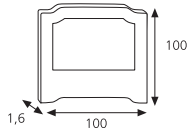

Descripción <i>Description</i> <i>Descrizione</i> <i>Descrição</i>	CABEZAL CC-1081 ELEGANCE HEADBOARD CC-1081 TÊTE DE LIT CC-1081 TESTATA LETTO CC-1081 CABECEIRA CC-1081	MESITA M-1108 ELEGANCE NIGHTSTAND M-1108 CHEVET M-1108 COMODINO M-1108 MESA DE CABECEIRA M-1108	BAÚL BA-712 TOYTRUNK BA-712 COFFRE À JOUETS BA-712 BAULE GIOCHI BA-712 BAÚ BA-712
Dimensiones <i>Dimensions</i> <i>Dimensioni</i> <i>Medidas</i>	100x100x1,6 cm	62x50x44 cm	51x73x42 cm
Incluye <i>Include</i> <i>Inclu</i> <i>Incluso</i> <i>Incluído</i>			
Opcional <i>Optional</i> <i>Optionnel</i> <i>Opzionale</i> <i>Opcionais</i>			
Material <i>Material</i> <i>Matériaux</i> <i>Materiali</i> <i>Materias</i>	Mdf Lacado Mdf Lacquered Mdf Laqué Mdf Laccato Mdf Lacado	Mdf Lacado Mdf Lacquered Mdf Laqué Mdf Laccato Mdf Lacado	Mdf Lacado Mdf Lacquered Mdf Laqué Mdf Laccato Mdf Lacado
Colores <i>Colours</i> <i>Couleurs</i> <i>Colori</i> <i>Cores</i>			