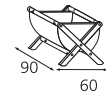

Moisés tijera TX-877 Magic
Cradle / Berceau / Culla / Moisés
Medidas: 78x60x90 cm
Dimensions / Dimensions / Dimensioni / Medidas
Colores: Blanco o Embero
Colours / Couleurs / Colori / Cores
White / Blanc / Bianco / Branco
Chocolate / Chocolat / Noce africano / Chocolate