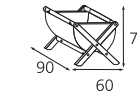

**Moisés tijera TX-877 Nemo**

Cradle / Berceau / Culla / Moisés

Medidas: 78x60x90 cm

Dimensions / Dimensioni / Dimensoni / Medidas

Colores: Natural / azul o Natural / rosa

Colours / Couleurs / Colori / Cores