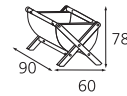

Moisés tijera TX-877 Neus
Cradle / Berceau / Culla / Moisés
Medidas: 78x60x90 cm
Dimensions / Dimensions / Dimensioni / Medidas
Colores: Blanco o Natural
*Colours / Couleurs / Colori / Cores
White / Blanc / Bianco / Branco
Natural / Naturel / Naturale / Natural*