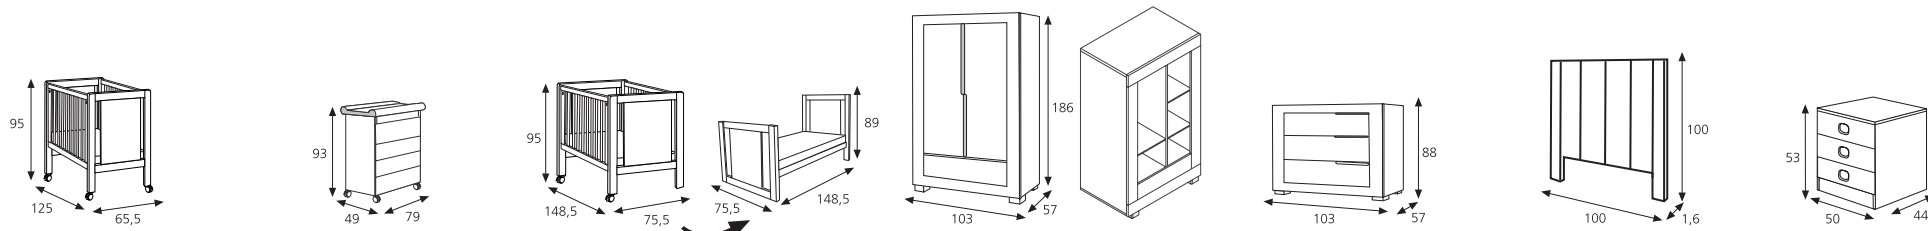

Neus Plus

Descripción <i>Description</i> <i>Descrizione</i> <i>Descrição</i>	CUNA NEUS PLUS <i>COT NEUS PLUS</i> <i>LIT NEUS PLUS</i> <i>LETTINO NEUS PLUS</i> <i>CAMA DE GRADES NEUS PLUS</i>	BAÑERA B-1343 NEUS <i>BABYBATH B-1343</i> <i>BAIGNOIRE B-1343</i> <i>BAGNETTO B-1343</i> <i>BANHEIRA B-1343</i>	BIG NEUS Convertible en camita <i>Converts into bed</i> <i>Convertible en lit</i> <i>Trasformabile in lettino</i> <i>Convertible en cama</i>	ARMARIO A-1390 NEUS <i>WARDROBE A-1390</i> <i>ARMOIRE A-1390</i> <i>GUARDAROPA A-1390</i> <i>ARMÁRIO A-1390</i>	CÓMODA CO-1391 NEUS <i>CHEST OF DRAWERS CO-1391</i> <i>COMMODE CO-1391</i> <i>CASSETTIERA CO-1391</i> <i>CÓMODA CO-1391</i>	CABEZAL CAMA CC-1392 <i>HEADBOARD CC-1392</i> <i>TÊTE DE LIT CC-1392</i> <i>TESTATA LETTO CC-1392</i> <i>CABECEIRA CC-1392</i>	MESITA M-1353 <i>NIGHTSTAND M-1353</i> <i>CHEVET M-1353</i> <i>COMODINO M-1353</i> <i>MESA DE CABECEIRA M-1353</i>
Dimensiones <i>Dimensions</i> <i>Dimensioni</i> <i>Medidas</i>	exterior: 95x125x65,5 cm <i>external / extérieur</i> <i>externe / exterior</i> interior: 117x59 cm <i>internal / intérieur</i> <i>interne / interior</i>	93x79x49 cm	exterior: 95x148,5x75,5 cm <i>external / extérieur</i> <i>esterne / exterior</i> interior: 140x70 cm <i>internal / intérieur</i> <i>interne / interior</i>	186x103x57 cm	88x103x57 cm	100x100x1,6 cm	53x50x44 cm
Incluye <i>Include</i> <i>Inclu</i> <i>Incluso</i> <i>Incluído</i>	2 posiciones de somier Lateral móvil <i>2 positions of mattress Drop Side</i> <i>2 positions du sommier Latéral mobile</i> <i>2 posizioni del somier Laterale mobile</i> <i>2 posições de somier Laterais movil</i>	Tapizado plástico, cubeta, jabonera y desagüe <i>Striped plastic up holstery, soapdish and outflow</i> <i>Revêtement plastique rayures, cuvette, porte-savon et écoulement</i> <i>Tappezzeria in plastica a righe, recipiente, portasapone e scarico</i> <i>Tecido plástico riscas, cubeta, jaboner, vazio</i>	2 posiciones de somier Lateral móvil <i>2 positions of mattress Drop Side</i> <i>2 positions du sommier Latéral mobile</i> <i>2 posizioni del somier Laterale mobile</i> <i>2 posições de somier Laterais movil</i>	Interior: colgador +3 estantes pequeños <i>Inside: hanger + 3 small shelves</i> <i>Intérieur: perchoir+ 3 petites étagères</i> <i>Interno: appendi abiti + 3 mensole piccole</i> <i>Interior: cabide + 3 prateleiras pequenas</i>			
Opcional <i>Optional</i> <i>Optionnel</i> <i>Opzionale</i> <i>Opcionais</i>	Cajón CP-1405 / Colchón de cuna 120x60 cm / Cambiador cuna CP-744 <i>Drawer CP-507 Luxe / Cot mattress / Changing station for cot CP-744</i> <i>Tiroir CP-507 Luxe / Matelas pour lit / Plan à langer pour lit CP-744</i> <i>Cassetto incluso CP-507 Luxe</i> <i>Materasso del lettino / Fasciatoio per lettino CP-744</i> <i>Gaveta CP-507 Luxe / Colchão de cama de grades / Vestidor de cama de grades CP-744</i>	Pies redondos CP-1190 Funda vestidor bañera TX-1152 <i>Round feet CP-1190</i> <i>Bath cover for plastic up-holstery TX-1152</i> <i>Pied rond CP-1190 / Housse matelas à langer TX-1152</i> <i>Piedi circolari CP-1190</i> <i>Fodera tappezzeria bagnetto TX-1152</i> <i>Pés redondos CP-1190</i> <i>Forra vestidor banheira TX-1152</i>	Cajón CP-1132 Colchón de Cuna 140x70 cm <i>Drawer CP-1132/ Changing station for cot / Tiroir CP-1132 / Plan à langer pour lit</i> <i>Cassetto incluso CP-1132</i> <i>Fasciatoio per lettino CP-1132</i> <i>Gaveta CP-1132 / Vestidor de cama de grades</i>		Cambiador cómoda CP-1199 Plus (incluye tapizado de plástico) <i>Changing table CP-1199 Plus (Includes striped plastic up holstery)</i> <i>Plan à langer avec revêtement en plastique CP-1199 Plus</i> <i>Fasciatoio cassetiera con tappezzeria di plastica CP-1199 Plus</i> <i>Vestidor cómoda CP-1199 Plus (incluido tecido plástico)</i>		
Material <i>Material</i> <i>Matériaux</i> <i>Materiali</i> <i>Materias</i>	Mdf Lacado / Haya <i>Mdf Lacquered-beech</i> <i>Mdf Laqué-hêtre</i> <i>Mdf Laccato-faggio</i> <i>Mdf Lacado-faia</i>	Mdf Lacado-Tablero Melaminizado <i>Mdf Lacquered-melamine Board</i> <i>Mdf Laqué-planche Traitée</i> <i>Mdf Laccato-pannello</i> <i>Melaminizzato / Mdf Lacado-placa com Melamina</i>	Mdf Lacado / Haya <i>Mdf Lacquered-beech</i> <i>Mdf Laqué-hêtre</i> <i>Mdf Laccato-faggio</i> <i>Mdf Lacado-faia</i>	Mdf Lacado-Tablero Melaminizado <i>Mdf Lacquered-melamine Board</i> <i>Mdf Laqué-planche Traitée</i> <i>Mdf Laccato-pannello</i> <i>Melaminizzato / Mdf Lacado-placa com Melamina</i>	Mdf Lacado-Tablero Melaminizado <i>Mdf Lacquered-melamine Board</i> <i>Mdf Laqué-planche Traitée</i> <i>Mdf Laccato-pannello</i> <i>Melaminizzato / Mdf Lacado-placa com Melamina</i>	Mdf Lacado <i>Mdf Lacquered</i> <i>Mdf Laqué</i> <i>Mdf Laccato</i> <i>Mdf Lacado</i>	Mdf Lacado-Tablero Melaminizado <i>Mdf Lacquered-melamine Board</i> <i>Mdf Laqué-planche Traitée</i> <i>Mdf Laccato-pannello</i> <i>Melaminizzato / Mdf Lacado-placa com Melamina</i>
Colores <i>Colours</i> <i>Couleurs</i> <i>Colori</i> <i>Cores</i>							