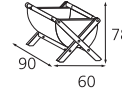

Moisés tijera TX-877 Petit Prince
Cradle / Berceau / Culla / Moisés
Medidas: 78x60x90 cm
Dimensions / Dimensons / Dimensioni / Medidas
Colores: Blanco
Colours / Couleurs / Colori / Cores
White / Blanc / Bianco / Branco