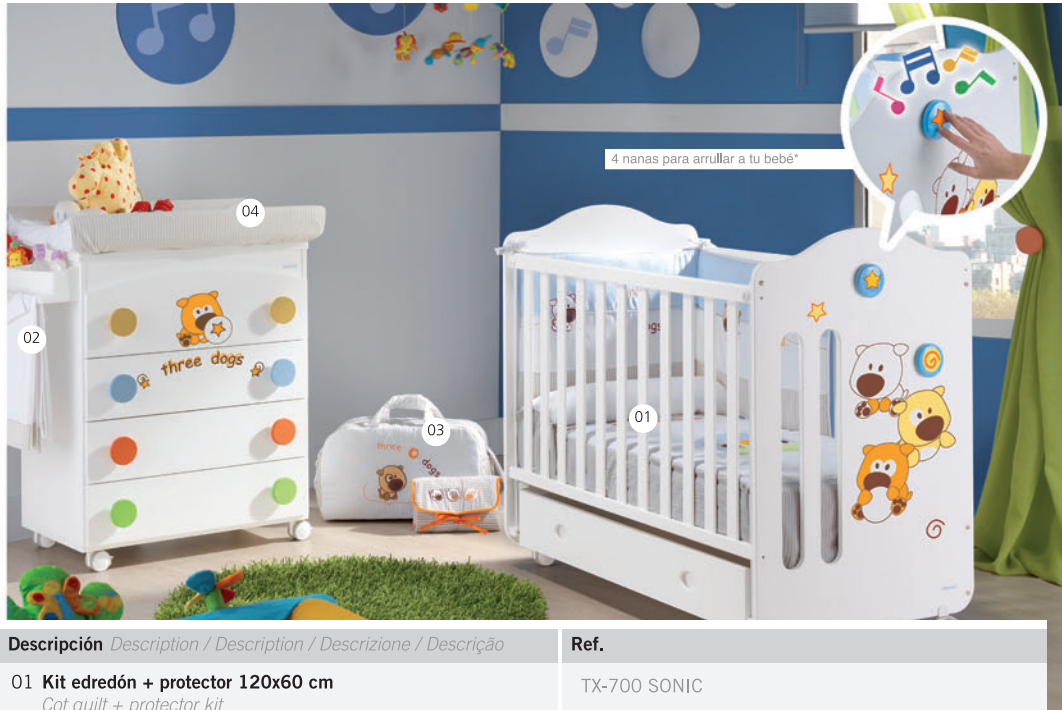

Descripción / Description / Descrizione / Descrição	Ref.
01 Kit edredón + protector 120x60 cm Cot quilt + protector kit Kit édredon + tour de lit Kit piumino + protettore Kit edredão + protector	TX-700 SONIC
02 Sábanas (bajera, funda almohada, encimera) 120x60 cm Sheets (fitted sheet, pillowcase, flat sheet) Draps (de dessous, housse de coussin, de dessus) Lenzuola (lenzuolo di sotto, fodera del cuscino, lenzuolo di sopra) Lençóis (lençol de baixo, fronha almofada, lençol de cima)	TX-821 SONIC
03 Bolso + vestidor Bag + changing mat / Sac + table à langer / Borsa + fasciatoio Bolso + vestidor	TX-831 SONIC
04 Funda vestidor bañera Bath cover for plastic up-holstery / Housse tapissée baignoire / Fodera tappezzeria vasca da bagno / Forra vestidor banheira	TX-1152 SONIC