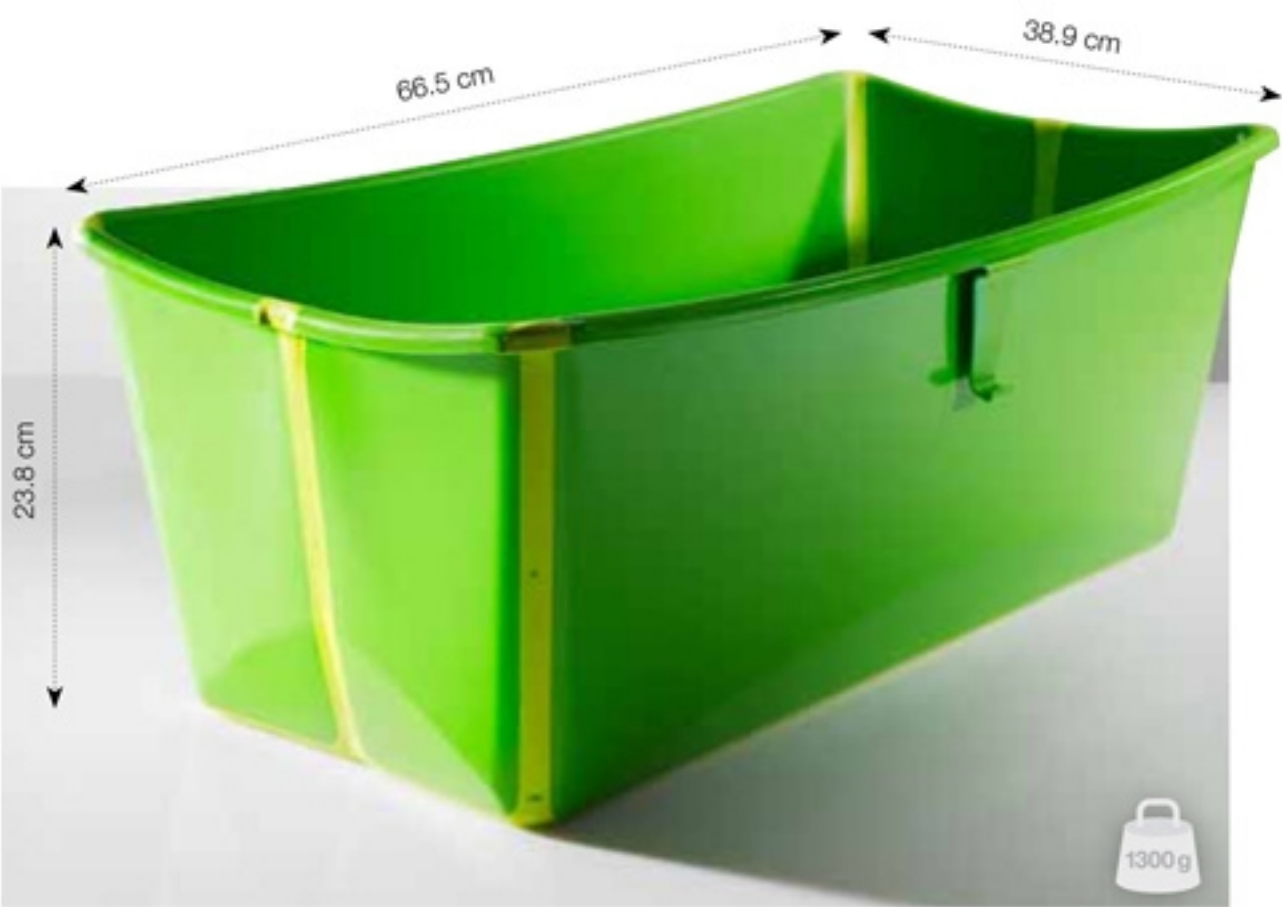

# Flexi Bath™

Diseñada y fabricada en Dinamarca por  
a Real Cool World®

66.5 cm

38.9 cm

23.8 cm

1300g