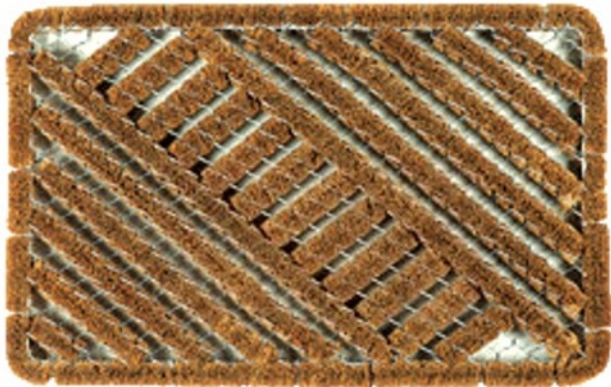

## ALASKA.

Ref.	Diseño	Medida	Pack
0581	ALASKA	40x60	25
0582	ALASKA	60x90	15
0583	ALASKA	90x150	1
0584	ALASKA	120x180	1

**Nota.** El felpudo ALASKA presenta una base de P.V.C, y moqueta acrílica inyectada. Se presenta en cajas de cartón con colores surtidos: GRIS, BEIGE Y GRANATE.

ALFOMBRA  
GOMA-PICOS  
REF.500 30 X 55 CMS.  
REF.510 35 X 60 CMS.  
REF.520 40 X 70 CMS.  
REF.530 60 X 100 CMS.

ALFOMBRA GOMA-MOQUETA  
REF. 550 PEQUEÑA 37 X 52 CMS.  
REF. 560 MEDIANA 40 X 63 CMS.  
REF. 570 GRANDE 60 X 80 CMS.

ALFOMBRA GOMA-MOQUETA  
SEMILUNA REF.565 40 X 70 CMS.

FELPUDO COCOGOM CASITA REF.929 40 X 70 CMS.

LIMPIABARROS COCO "" KIEV "" REF.880 MEDIDAS 40 X 60 CMS. CAJA 10 UD.

FELPUDO COCOGOM "" BIENVENIDOS"" MEDIDAS 40 X 70 CMS. CAJA 10 U.