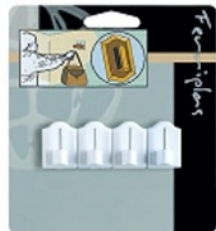

REF. 1004

VENTOSA DOBLES BLISTER 4 U.

REF. 1003 VENTOSA GRANDE B-2 U.

REF. 1106-G BLANCA
A GRANEL

SUJETAMANTEL

REF.1107-G INOX
A GRANEL

REF.717

BLISTER 2 UDS

CUÑA PARA MUEBLES
Y PUERTAS MARRON
97 X 37mm.

REF.615 COLGADOR ADHESIVO
VISILLOS BLANCO B-4 U.

SOPORTE BARRA ARMARIOS

REF.1309 BLANCO B-2 U.
REF.1309 MARRON B-2 U.

REF. 909 ATOMIZADOR FLEJO
CON ROSCA EN BLISTER

TOPE ADHESIVO PUERTA BASE METAL REF. 700

NEGRO

MARRON CLARO
BASE PARQUET

MARRON OSC.

BEIGE

MADERA OSCURA

DORADO

**TOPE ADHESIVO SEDAN
REF. 751 BLISTER 1 U.**