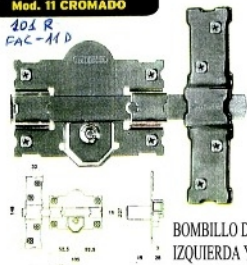

Mod. 31-B CROMADO

301-L 80
LLAVE FAC-110

BOMBILLO DE 50mm.
IZQUIERDA Y DERECHA
LLAVE POR DENTRO Y FUERA

GA831320

GA831318 - LLAVES IGUALES

Mod. 11 CROMADO

101 R
FAC-110

BOMBILLO DE 50mm.
IZQUIERDA Y DERECHA
LLAVE POR FUERA