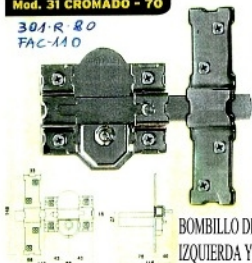

GA829590
MADERA T-12
18 CMS.

GA829591
MADERA T-27
22 CMS.

GA832677
PISCINA 19 CMS.

GA827774 MINI 60mm.

Mod. 31 CROMADO - 70

301-R-80
FAC-110

BOMBILLO DE 70mm.
IZQUIERDA Y DERECHA
LLAVE POR FUERA

GA831317

Mod. 31-B CROMADO

301-L 80
LLAVE FAC-110

BOMBILLO DE 50mm.
IZQUIERDA Y DERECHA
LLAVE POR DENTRO Y FUERA

GA831320

GA831318 - LLAVES IGUALES

Mod. 11 CROMADO

101 R
FAC-110

BOMBILLO DE 50mm.
IZQUIERDA Y DERECHA
LLAVE POR FUERA