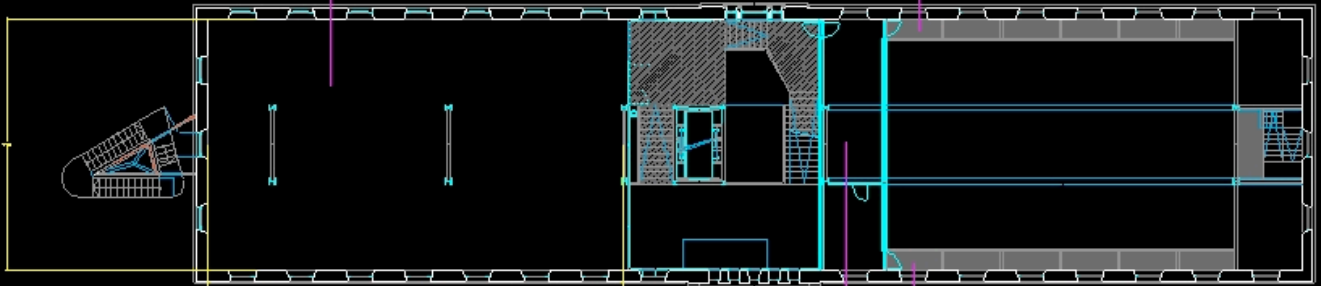

12,560 METROS

ESPACIO 3

PASARELA SALA  
ESCÉNICA

20,845 METROS

PASARELA SALA  
ESCÉNICA

CABINA DE  
CONTROL