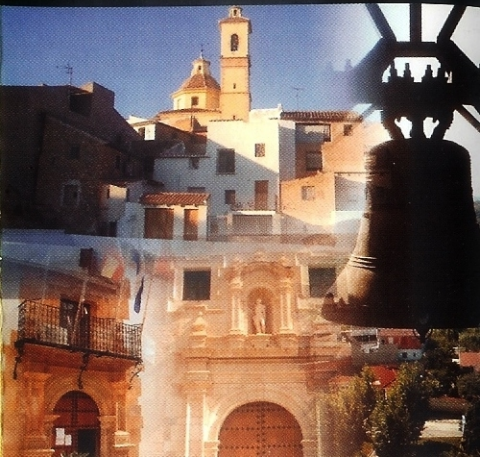

RICOTE

historia natural

GUÍA DE SERVICIOS TURÍSTICOS

RESTAURANTES

Restaurante El Sordo 968 697150 / 968 697209

C/ Alharbona, s/n, Ricote · elsordo@e-taller.net

Restaurante

Virgen de La Fuensanta 665 847701 / 625 660694