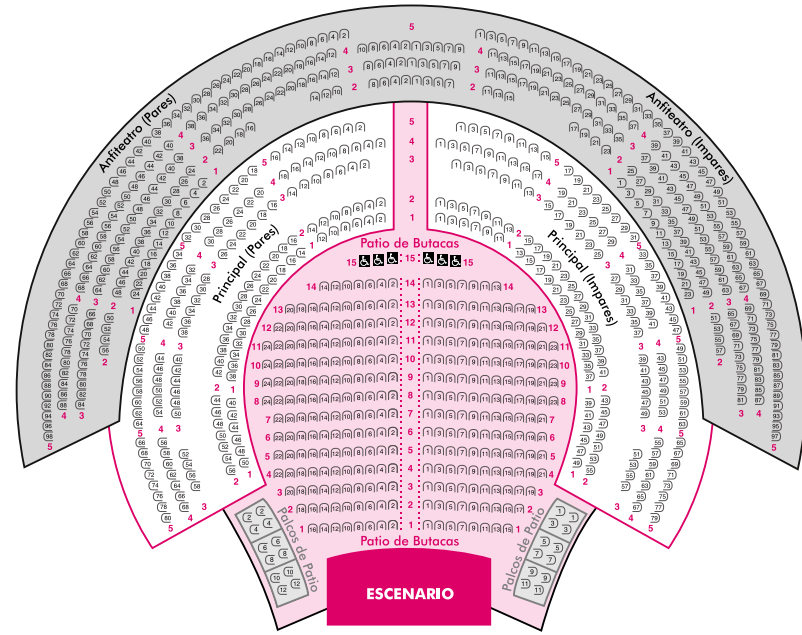

Abril / Mayo '08

PROGRAMACIÓN

centenario
TEATRO CIRCO
 1908 ORIHUELA 2008

VENTA DE ENTRADAS

De Lunes a Viernes
 17:00 h. - 20:30 h.

Día del Espectáculo
 11:00 h. - 13:00 h.
 17:00 h. - hasta comienzo

www.orihuela.es

96 674 01 04

SIMBOLOGÍA PRECIOS

- PBP** Patio de Butacas y Principal
- A** Anfiteatro
- EJP** Estudiantes, Jubilados y Pensionistas (En Anfiteatro)
- AD** Asociaciones de personas discapacitadas

"Dentro de la sala y durante la representación deberán apagar sus móviles. No está permitido el uso de fotografías, vídeo o cualquier tipo de grabación. Una vez iniciada la función, no se podrá entrar ni salir de la sala."