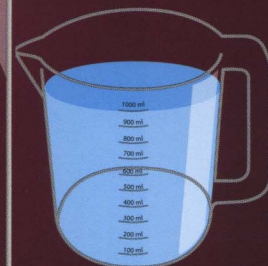

ATAMI®

NATURALLY INNOVATING

¿CARO? ¡INFÓRMESE!

Bloombastic parece caro si se fija solamente en el precio de la etiqueta. Es muy concentrado, por lo que necesita sólo de 0,5 a 1 ml. de Bloombastic por litro de agua. Esto significa que con un único envase de 325 ml. obtendrá más de 650 litros de agua rica en nutrientes. Bloombastic es un sustituto muy asequible de distintos suplementos que puede estar utilizando actualmente, con el que alcanzará mejores resultados.

"12 motivos para probar Bloombastic"

01. Todos los aditivos para la floración en un solo envase: Estimulador de crecimiento, Acelerador, Fortalecedor y Potenciador de florecimiento.
02. Bloombastic es un producto muy concentrado.
03. Bloombastic se extiende a las células de la flor, aumentando su capacidad de absorber potasio.
04. Bloombastic estimula la producción de azúcares y la floración.
05. Crea flores más pesadas y más compactas, en comparación con otros productos.
06. También se han incrementado los aceites esenciales.
07. Bloombastic estimula los procesos enzimáticos en distintos niveles, incrementando la resistencia de su planta a los factores de estrés, como por ejemplo: calor, sequedad del aire, elevada intensidad de la luz, enfermedades y deficiencias de nutrientes.
08. Asegura una fase de floración / maduración más corta. Resultados visibles en 5 a 7 días.
09. Compatible con carbohidratos, siempre que su proporción de PK (fósforo y potasio) no sea demasiado elevada.
10. Bloombastic contiene como mínimo un 50% más de fósforo y potasio que otros bioestimuladores.
11. Su fórmula orgánica contiene alga marina y minerales arcillosos. Resulta un producto saludable para el consumidor.
12. Bloombastic es adecuado para todo tipo de sustratos y se puede usar en cultivo hidropónico, en suelo y en coco.

BLOOMBASTIC®

0,5 ml / 1 Litro

PRODUCT X

5 ml / 1 Litro

1 litro de agua