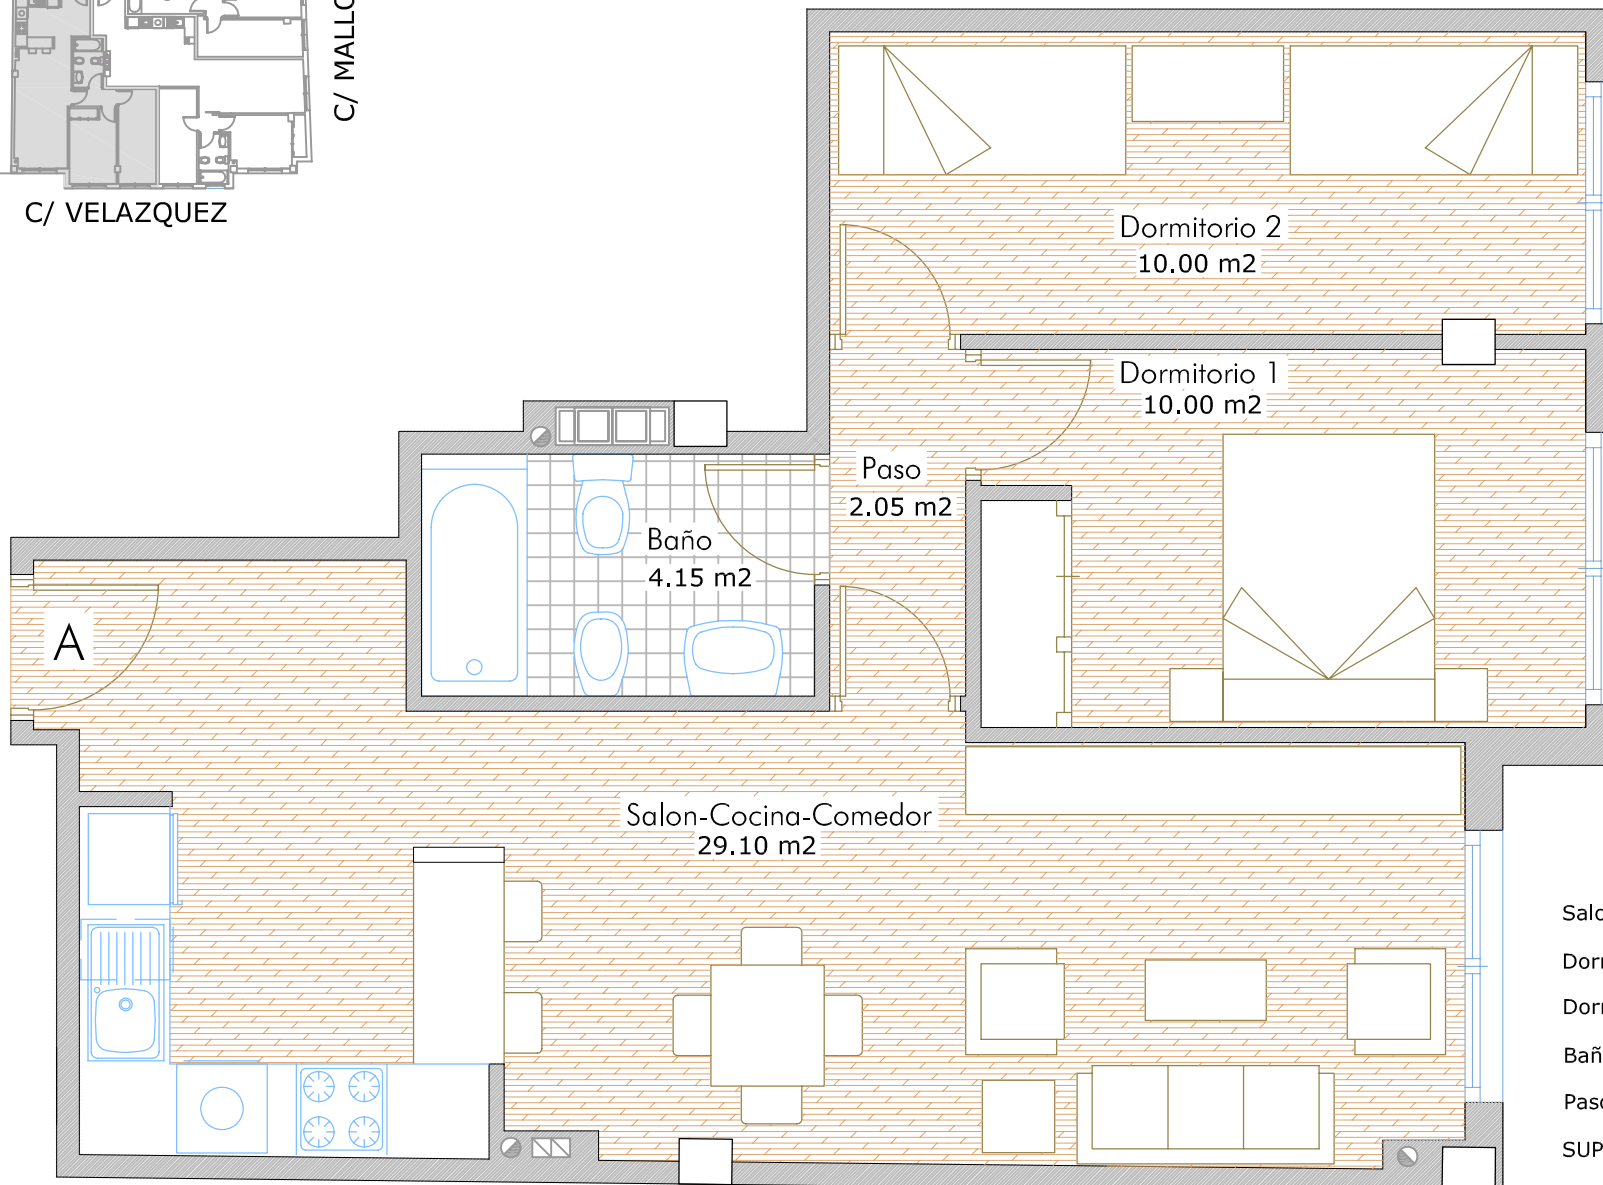

PLANTAS 1ª Y 2ª

C/ MALLORCA

C/ VELAZQUEZ

VIVIENDA TIPO A  
PLANTAS 1ª Y 2ª

Salon-Cocina-Comedor	29.10 m <sup>2</sup>
Dormitorio 1	10.00 m <sup>2</sup>
Dormitorio 2	10.00 m <sup>2</sup>
Baño	4.15 m <sup>2</sup>
Paso	2.05 m <sup>2</sup>
<b>SUPERFICIE UTIL</b>	<b>55.30 m<sup>2</sup></b>
<b>SUP. CONSTRUIDA DE VIVIENDA</b>	<b>73.75 m<sup>2</sup></b>