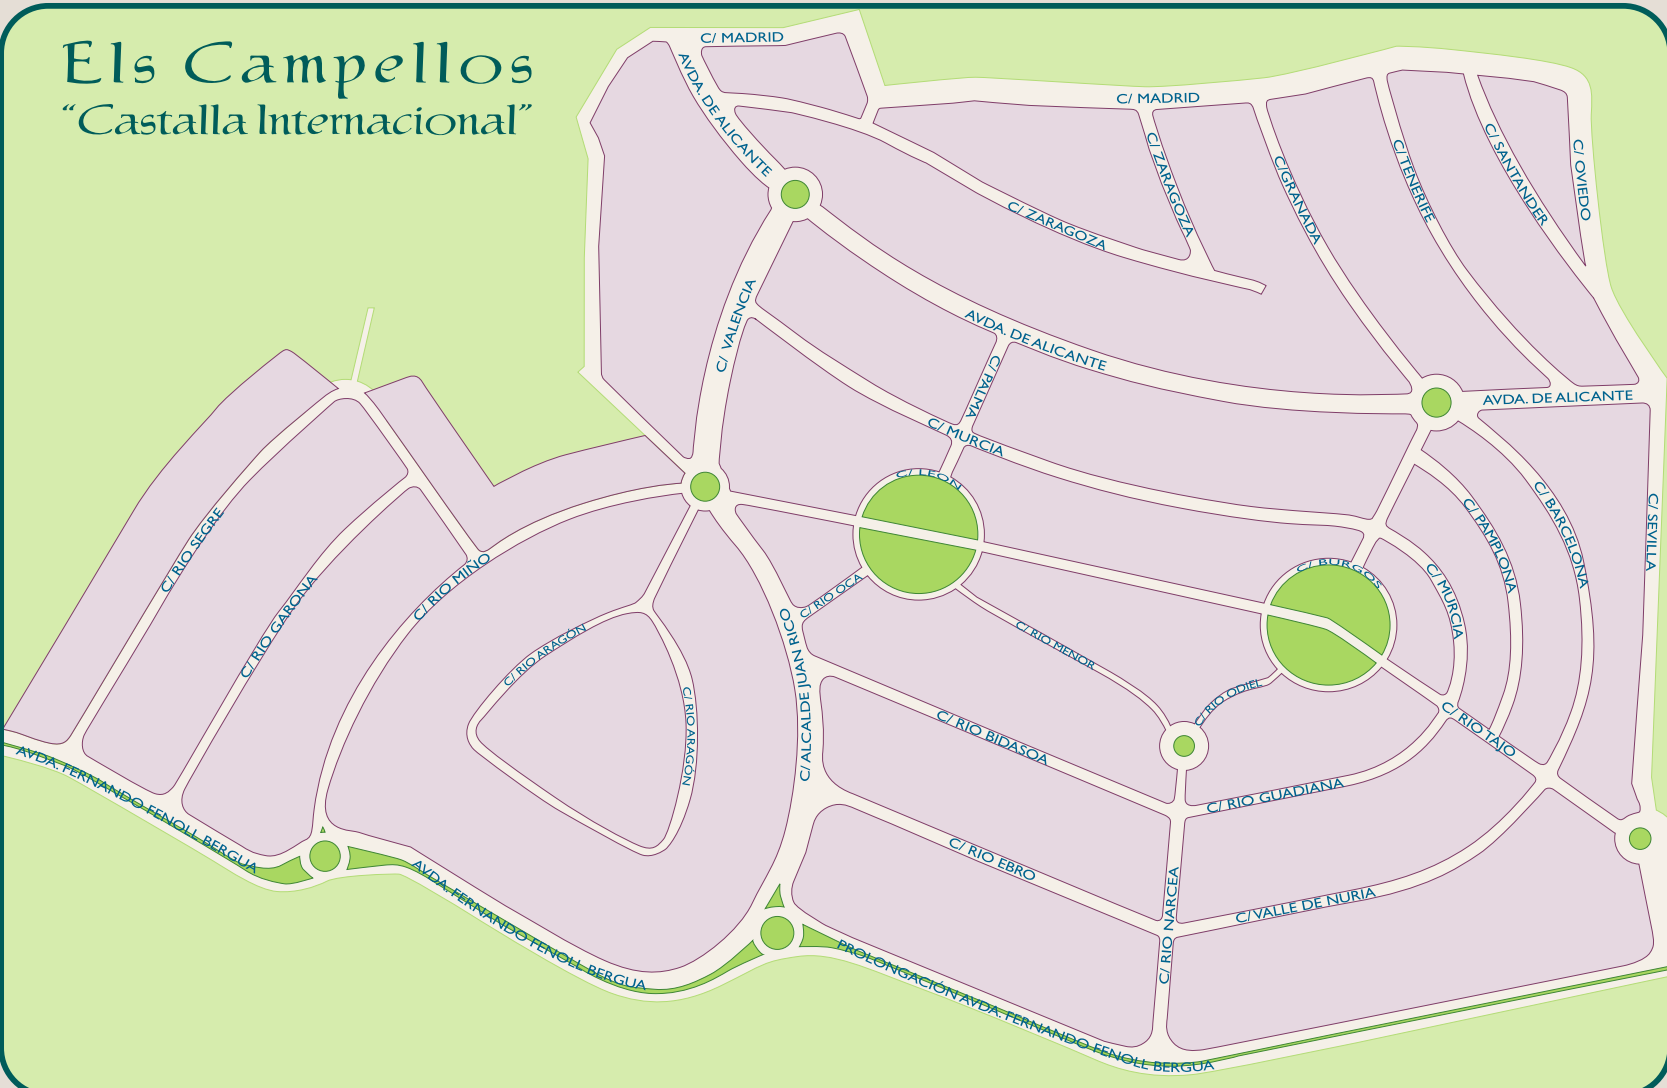

Callejero de Castalla

- | | | | |
|-------------------------------------|---|------------------------------|---|
| 1 Ayuntamiento | 10 Polideportivo Municipal | 20 Ecoparque | 30 Monumento al Dr. Sapena |
| 2 Convento PP Franciscanos | 11 Parada Bus | 21 I.E.S "Enric Valor" | 31 Monumento al "Donant de Sang" |
| 3 Iglesia Parroquial de la Asunción | 12 Parada Taxi | 22 C.P. Rico Sapena - I.E.S. | 32 Monumento a la Agricultura |
| 4 Casa del Fester | 13 Mercado de Abastos | 23 Colegio María Asunta | 33 Monumento a las Batallas de Castalla 1812-1813 |
| 5 Casa Paco Rico Archivo Histórico | 14 Centro de Salud | 24 Colegio Muntori | Tourist Info |
| 6 Castillo | 15 Correos | 25 Aula de la Naturaleza | Hotel |
| 7 Ermita de la Sang | 16 Centro 3ª Edad | 26 Tanatorios | Casa Rural |
| 8 Casa de Cultura / Biblioteca | 17 Policía Local | 27 Cementerio | Albergue |
| 9 Auditorio | 18 Guardia Civil | 28 Aquagest | Farmacia |
| | 19 Juzgado de Paz Servicios Sociales / SUMA | 29 Depuradora | Gasolinera |

ALBERGUE
 HOTEL
 GASOLINERA
 FARMACIA
 CASA RURAL
 HOTEL CASSETA NOVA
 EL CAMPAMENT DE FONTES
 EL S CAMPALLOS CASTALLA INTERNACIONAL

HOTEL CASSETA NOVA
 HOTEL D. JOSE

Centro Histórico

Els Campellos "Castalla Internacional"